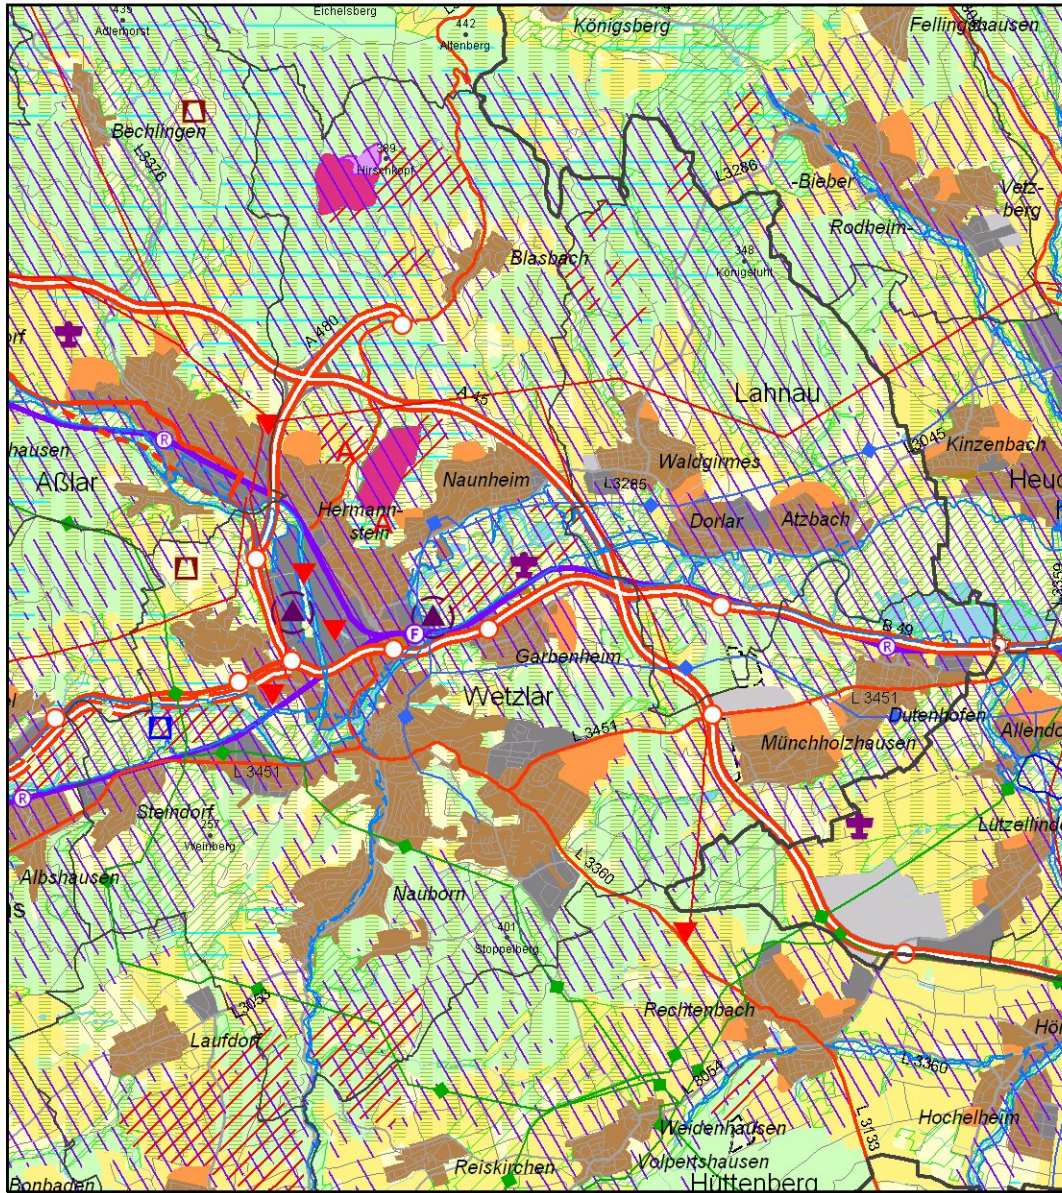

Stadt Wetzlar im Regionalplan Mittelhessen 2010

0 1 2 km

1:100.000 (auf DIN A4)

© RP Gießen, Dez. 31

Legende: s. gesondertes Blatt